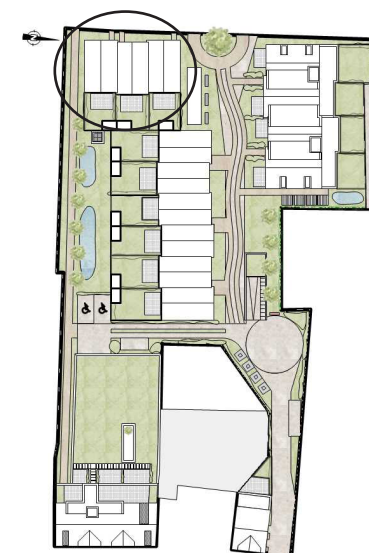

JONES

CONSTRUCT

Project:

Dorp Zoersel

Huis G: 176m²

Terras huis G: 16,40m²

Schaal:

1/10